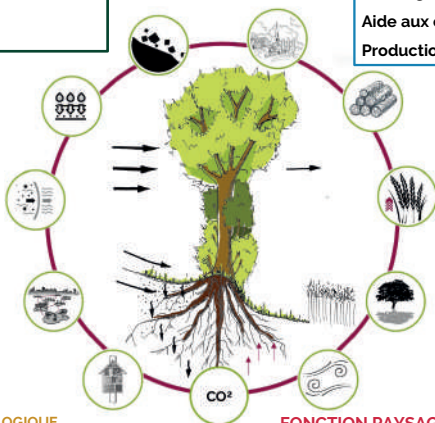

VALORISONS
ENSEMBLE 
NOTRE BOCAGE

Terre de bocage

Breizh Böcage

Aux arbres citoyens !

Couesnon Marches de Bretagne accompagne agriculteurs et particuliers dans la plantation de haies bocagères.

La plantation d'un arbre, d'une haie, d'un bosquet, c'est la naissance d'un morceau de paysage offert aux enfants ! Ouverts à tous les habitants du territoire, les programmes de plantation vous permettent d'être accompagné dans vos projets de création ou de restauration de haie bocagère. En fonction de la longueur et de la disposition de vos haies, deux programmes différents peuvent vous être proposés :

Programme de Plantation Libre

Votre projet n'est **pas éligible à Breizh Bocage** ? Pas de problème, le programme de **Plantation Libre prend le relais !** Avec pour seul critère que les plants servent uniquement à créer ou à restaurer une haie bocagère, Couesnon Marches de Bretagne prend en charge à 100 % la fourniture des jeunes arbres. C'est ensuite à vous d'en réaliser la plantation. En cas de difficulté, **nos techniciens** bocage sont à votre disposition pour vous accompagner et **répondre à toutes vos questions.**

Le bocage, un atout écologique et territorial :

Véritable réservoir de **biodiversité**, il forme des corridors naturels pour la faune et **abrite des auxiliaires de culture, alliés précieux des agriculteurs**. Il fournit **fourrage et abri au bétail**, tout en **limitant l'érosion** et en **régulant les crues** grâce à une **meilleure infiltration de l'eau**. Ressource renouvelable pour l'énergie ou la construction, il **structure aussi le paysage**, participe à l'**identité locale** et offre un **cadre de vie agréable** aux habitants.

Le bocage, un vrai couteau suisse :

FONCTION HYDRAULIQUE

Anti-érosion
Infiltration
Filtration

FONCTION AGRICOLE

Brise vent
Ombrage
Aide aux cultures
Production de bois

FONCTION ECOLOGIQUE

Corridor écologique
Abri pour la faune
Gestion du carbone