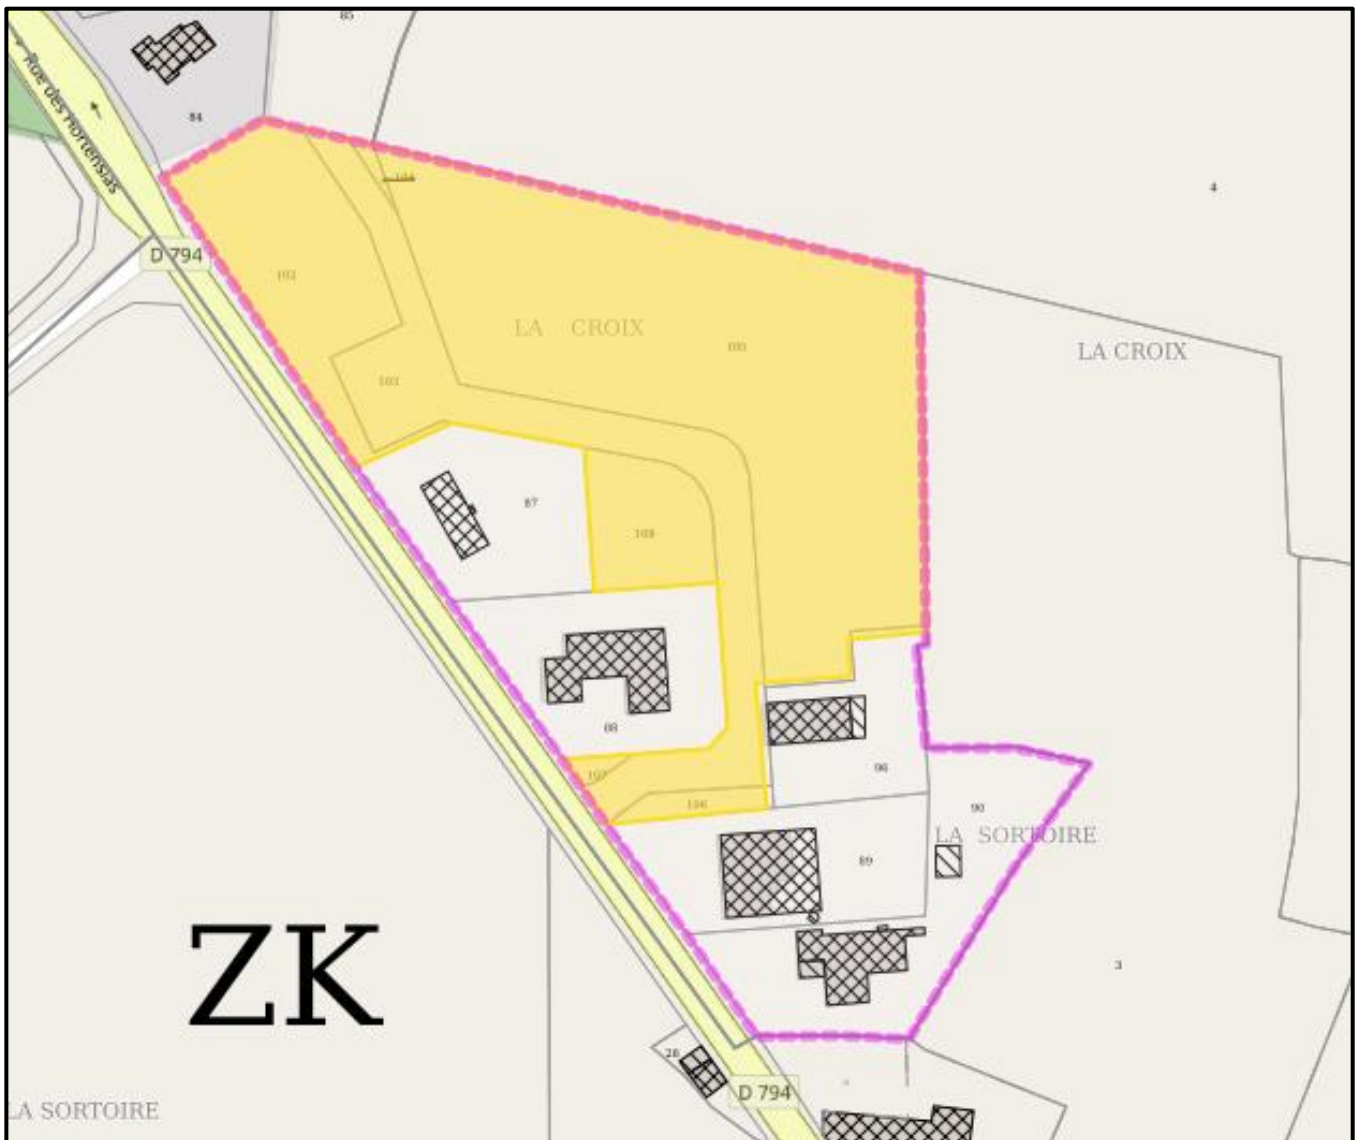

Annexe Périmètre des ZAE au 31/10/2022

I. Localisation des ZAE de Couesnon Marches de Bretagne

2. Extension Saint-Eustache 2 (Tranche 2)

3. **La Croix-Rouge** (Tranches 1 et 2) – MAEN ROCH (Saint-Brice-en-Coglès)

4. **La Brionnière** – MAEN ROCH (Saint-Brice-en-Coglès)

5. La Croix-Etétée (Tranches 1, 2, 3) – MAEN ROCH (Saint-Brice-en-Coglès)

6. La Gare – SAINT-GERMAIN-EN-COGLES

7. Les Bouvreuils – SAINT-HILAIRE-DES-LANDES

8. La Carrée – VAL-COUESNON (Antrain)

9. Plateau - VAL-COUESNON (Tremblay)

10. La Sortoire – SAINT-REMY-DU-PLAIN

11. La Gournerie – MAEN ROCH (Saint-Etienne-en-Coglès)