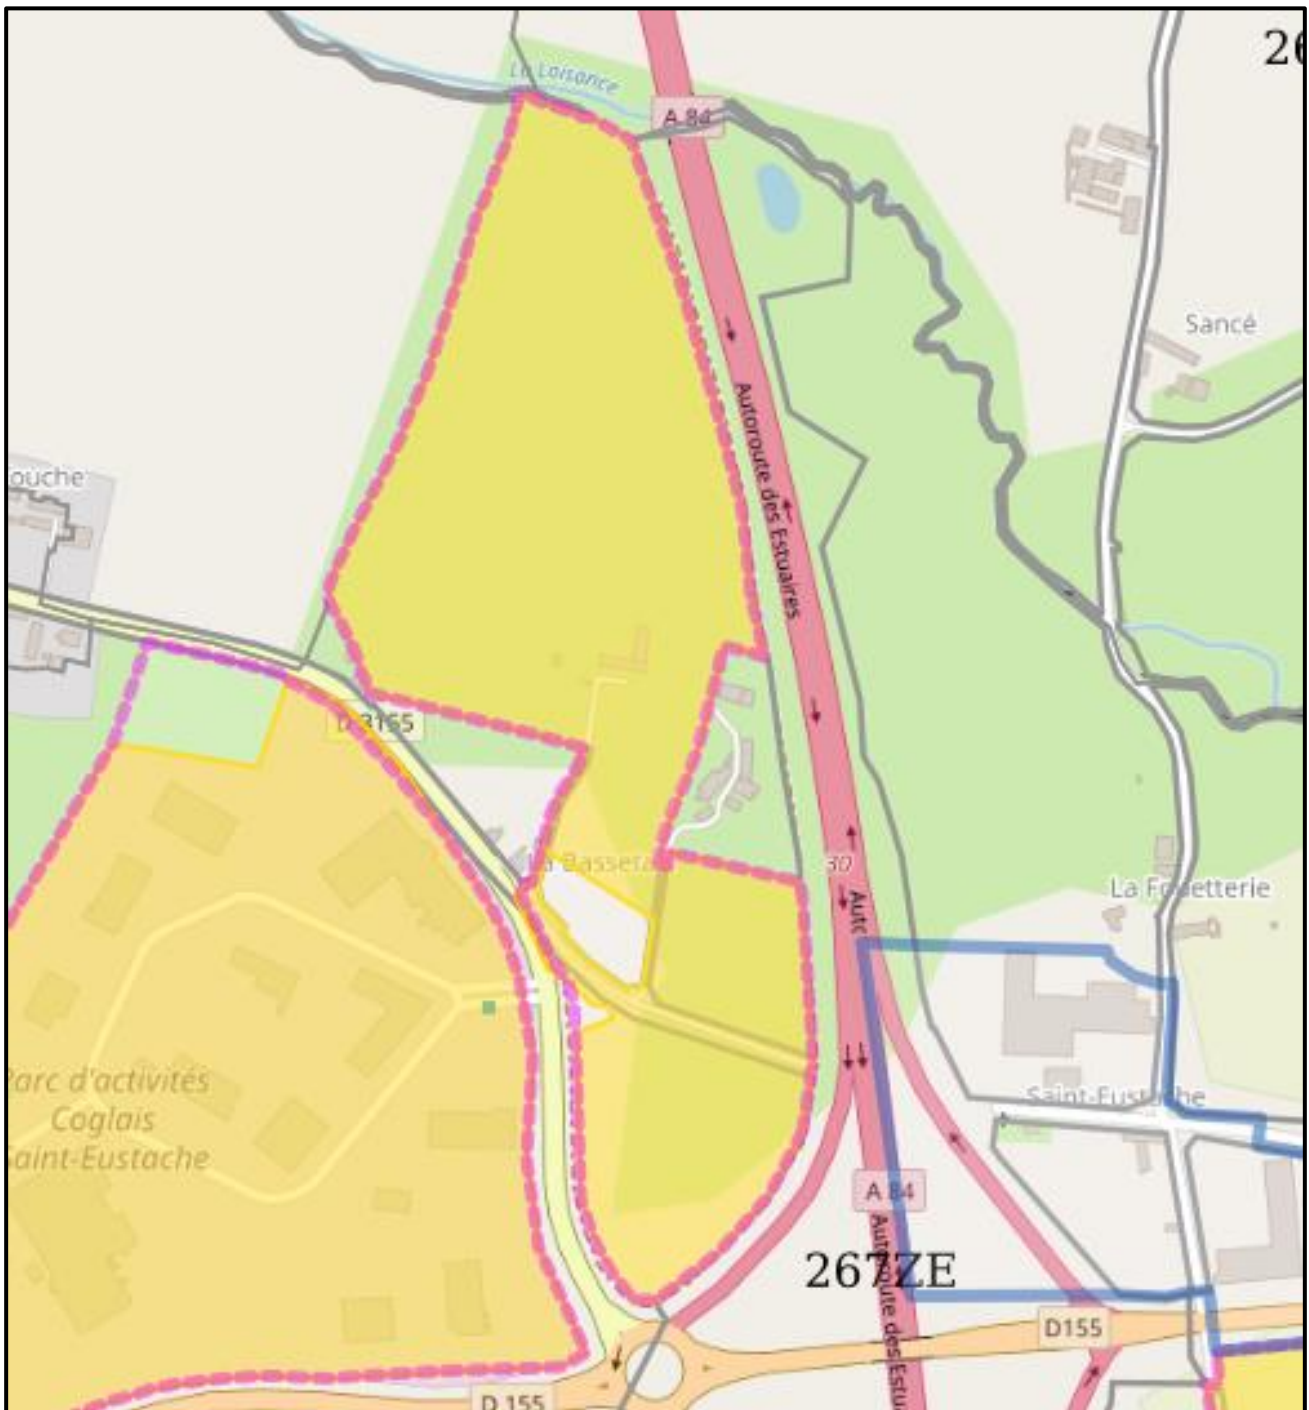

Annexe Périmètre des ZAE au 31/10/2022

I. Localisation des ZAE de Couesnon Marches de Bretagne

2. Extension Saint-Eustache 2 (Tranche 2)

3. **La Croix-Rouge** (Tranches 1 et 2) – MAEN ROCH (Saint-Brice-en-Coglès)

4. **La Brionnière** – MAEN ROCH (Saint-Brice-en-Coglès)

5. La Croix-Etétée (Tranches 1, 2, 3) – MAEN ROCH (Saint-Brice-en-Coglès)

6. La Gare – SAINT-GERMAIN-EN-COGLES

7. Les Bouvreuils – SAINT-HILAIRE-DES-LANDES

8. La Carrée – VAL-COUESNON (Antrain)

9. Plateau - VAL-COUESNON (Tremblay)

10. La Sortoire – SAINT-REMY-DU-PLAIN

11. La Gournerie – MAEN ROCH (Saint-Etienne-en-Coglès)