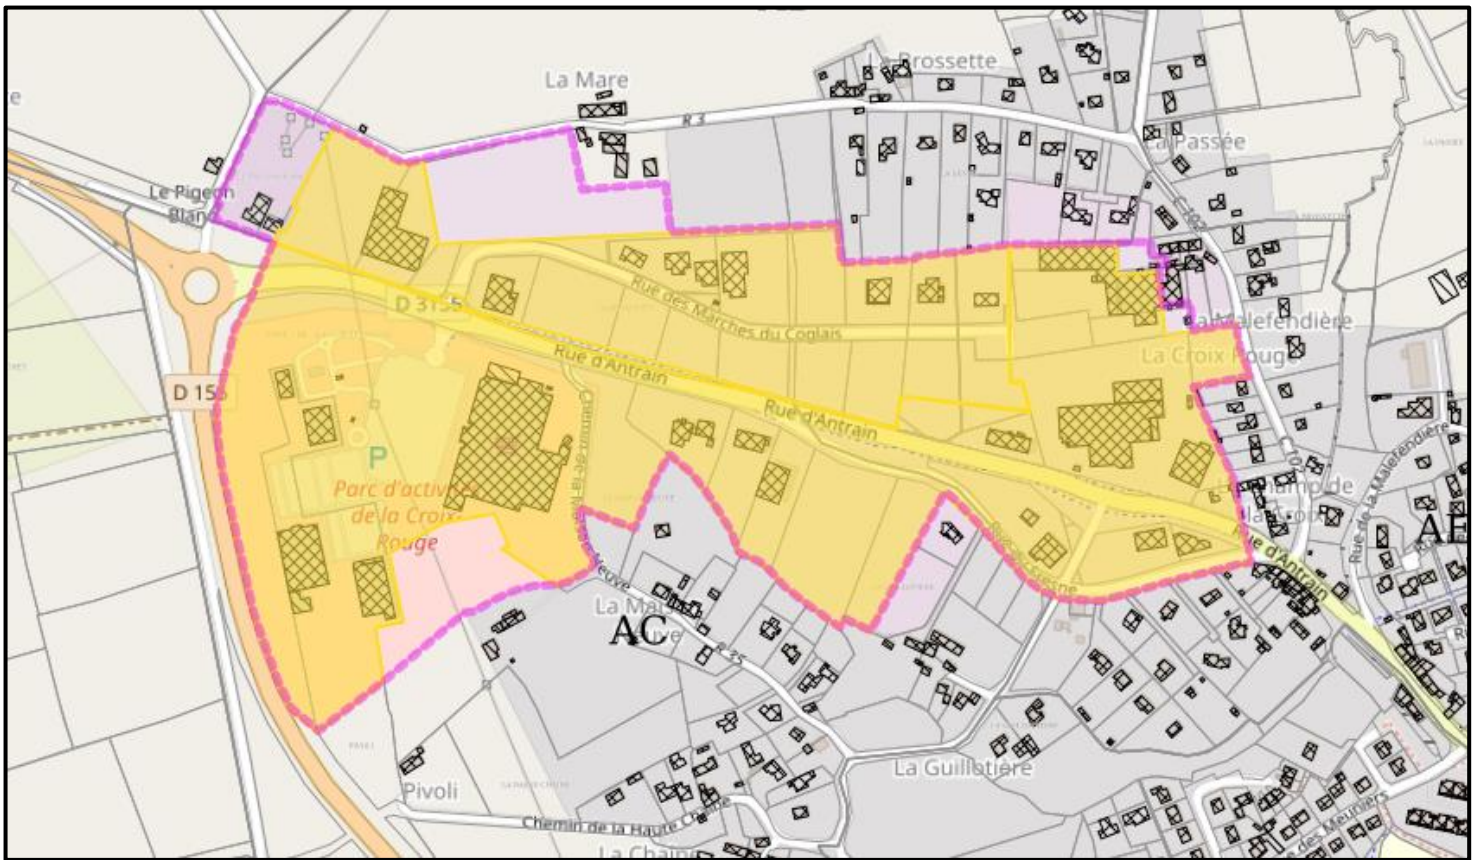

Annexe Périmètre des ZAE au 31/10/2022

I. Localisation des ZAE de Couesnon Marches de Bretagne

2. Extension Saint-Eustache 2 (Tranche 2)

3. **La Croix-Rouge** (Tranches 1 et 2) – MAEN ROCH (Saint-Brice-en-Coglès)

4. **La Brionnière** – MAEN ROCH (Saint-Brice-en-Coglès)

5. La Croix-Etétée (Tranches 1, 2, 3) – MAEN ROCH (Saint-Brice-en-Coglès)

6. La Gare – SAINT-GERMAIN-EN-COGLES

7. Les Bouvreuils – SAINT-HILAIRE-DES-LANDES

8. La Carrée – VAL-COUESNON (Antrain)

9. Plateau - VAL-COUESNON (Tremblay)

10. La Sortoire – SAINT-REMY-DU-PLAIN

11. La Gournerie – MAEN ROCH (Saint-Etienne-en-Coglès)