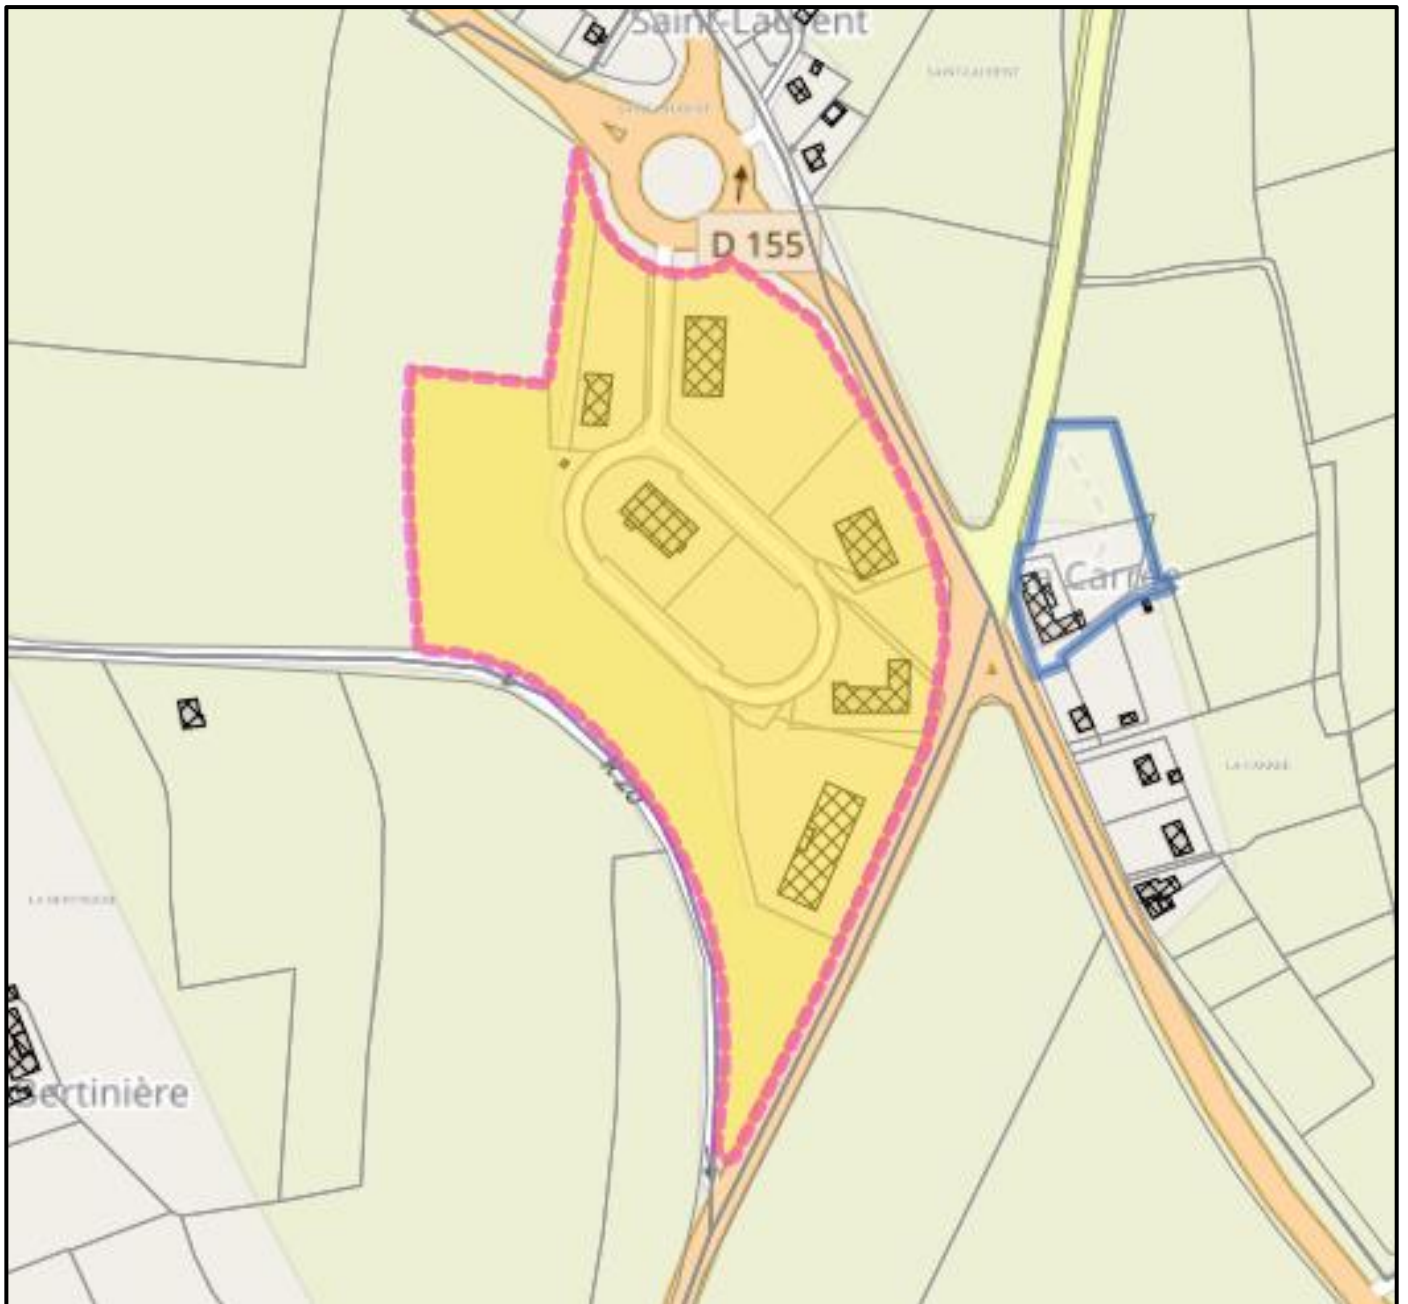

Annexe Périmètre des ZAE au 31/10/2022

I. Localisation des ZAE de Couesnon Marches de Bretagne

2. Extension Saint-Eustache 2 (Tranche 2)

3. **La Croix-Rouge** (Tranches 1 et 2) – MAEN ROCH (Saint-Brice-en-Coglès)

4. **La Brionnière** – MAEN ROCH (Saint-Brice-en-Coglès)

5. La Croix-Etétée (Tranches 1, 2, 3) – MAEN ROCH (Saint-Brice-en-Coglès)

6. La Gare – SAINT-GERMAIN-EN-COGLES

7. Les Bouvreuils – SAINT-HILAIRE-DES-LANDES

8. La Carrée – VAL-COUESNON (Antrain)

9. Plateau - VAL-COUESNON (Tremblay)

10. La Sortoire – SAINT-REMY-DU-PLAIN

11. La Gournerie – MAEN ROCH (Saint-Etienne-en-Coglès)