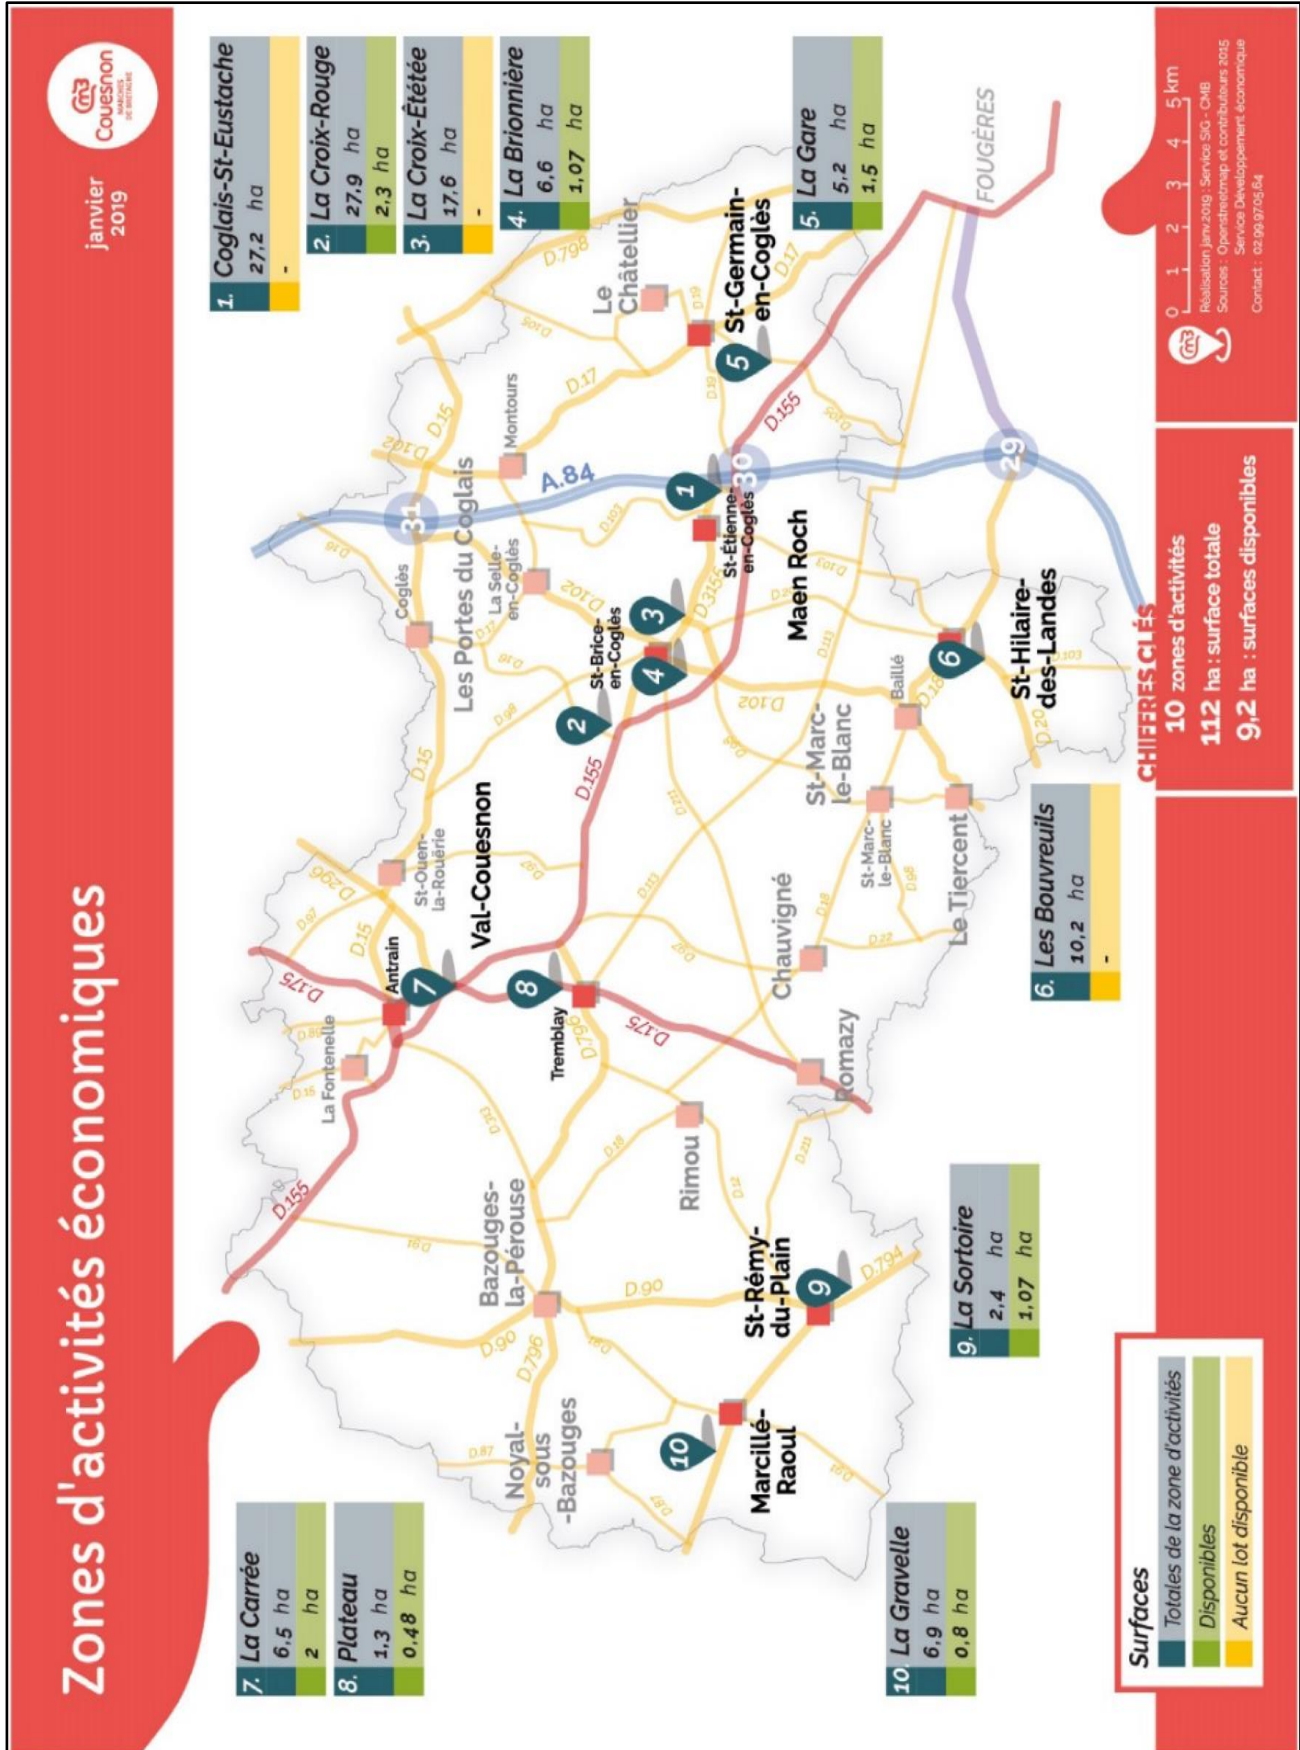

Annexe Périmètre des ZAE au 31/10/2022

I. Localisation des ZAE de Couesnon Marches de Bretagne

2. Extension Saint-Eustache 2 (Tranche 2)

3. **La Croix-Rouge** (Tranches 1 et 2) – MAEN ROCH (Saint-Brice-en-Coglès)

4. **La Brionnière** – MAEN ROCH (Saint-Brice-en-Coglès)

5. La Croix-Etétée (Tranches 1, 2, 3) – MAEN ROCH (Saint-Brice-en-Coglès)

6. La Gare – SAINT-GERMAIN-EN-COGLES

7. Les Bouvreuils – SAINT-HILAIRE-DES-LANDES

8. La Carrée – VAL-COUESNON (Antrain)

9. Plateau - VAL-COUESNON (Tremblay)

10. La Sortoire – SAINT-REMY-DU-PLAIN

11. La Gournerie – MAEN ROCH (Saint-Etienne-en-Coglès)