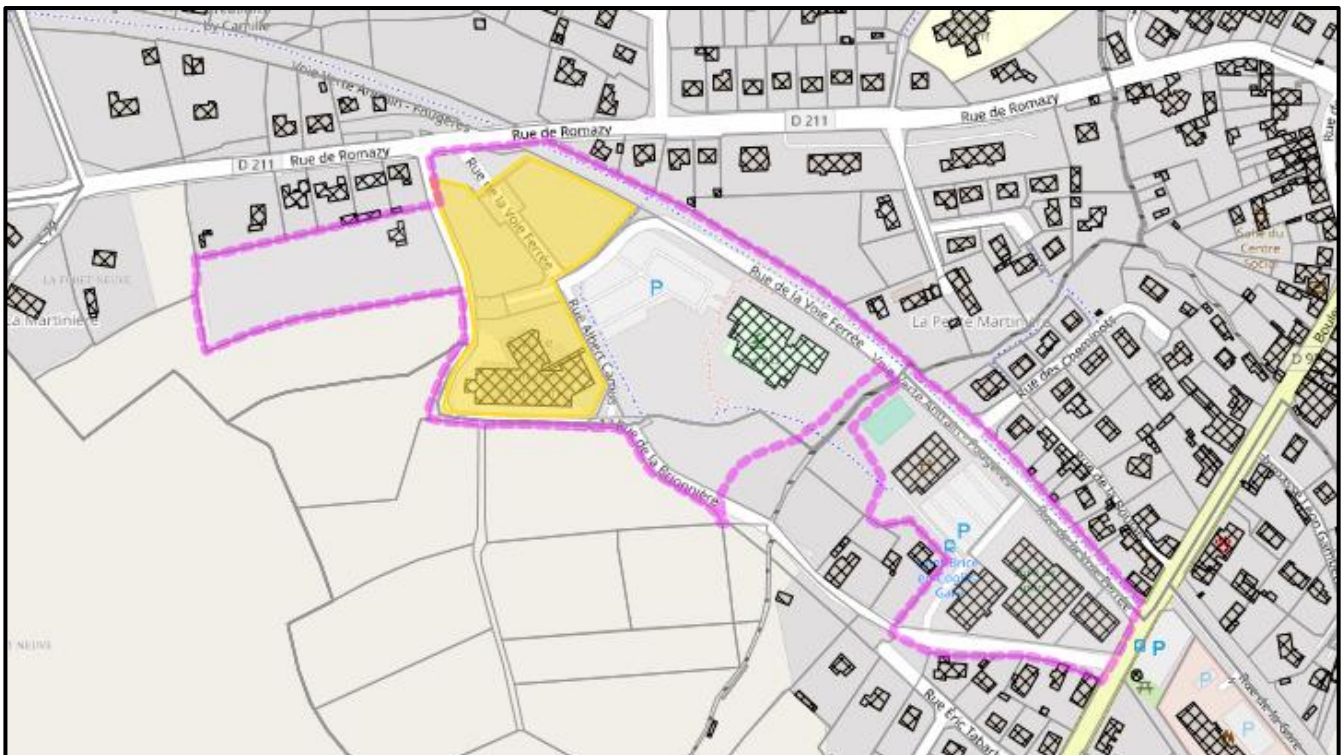

Annexe Périmètre des ZAE au 31/10/2022

I. Localisation des ZAE de Couesnon Marches de Bretagne

2. Extension Saint-Eustache 2 (Tranche 2)

3. **La Croix-Rouge** (Tranches 1 et 2) – MAEN ROCH (Saint-Brice-en-Coglès)

4. **La Brionnière** – MAEN ROCH (Saint-Brice-en-Coglès)

5. La Croix-Etétée (Tranches 1, 2, 3) – MAEN ROCH (Saint-Brice-en-Coglès)

6. La Gare – SAINT-GERMAIN-EN-COGLES

7. Les Bouvreuils – SAINT-HILAIRE-DES-LANDES

8. La Carrée – VAL-COUESNON (Antrain)

9. Plateau - VAL-COUESNON (Tremblay)

10. La Sortoire – SAINT-REMY-DU-PLAIN

11. La Gournerie – MAEN ROCH (Saint-Etienne-en-Coglès)