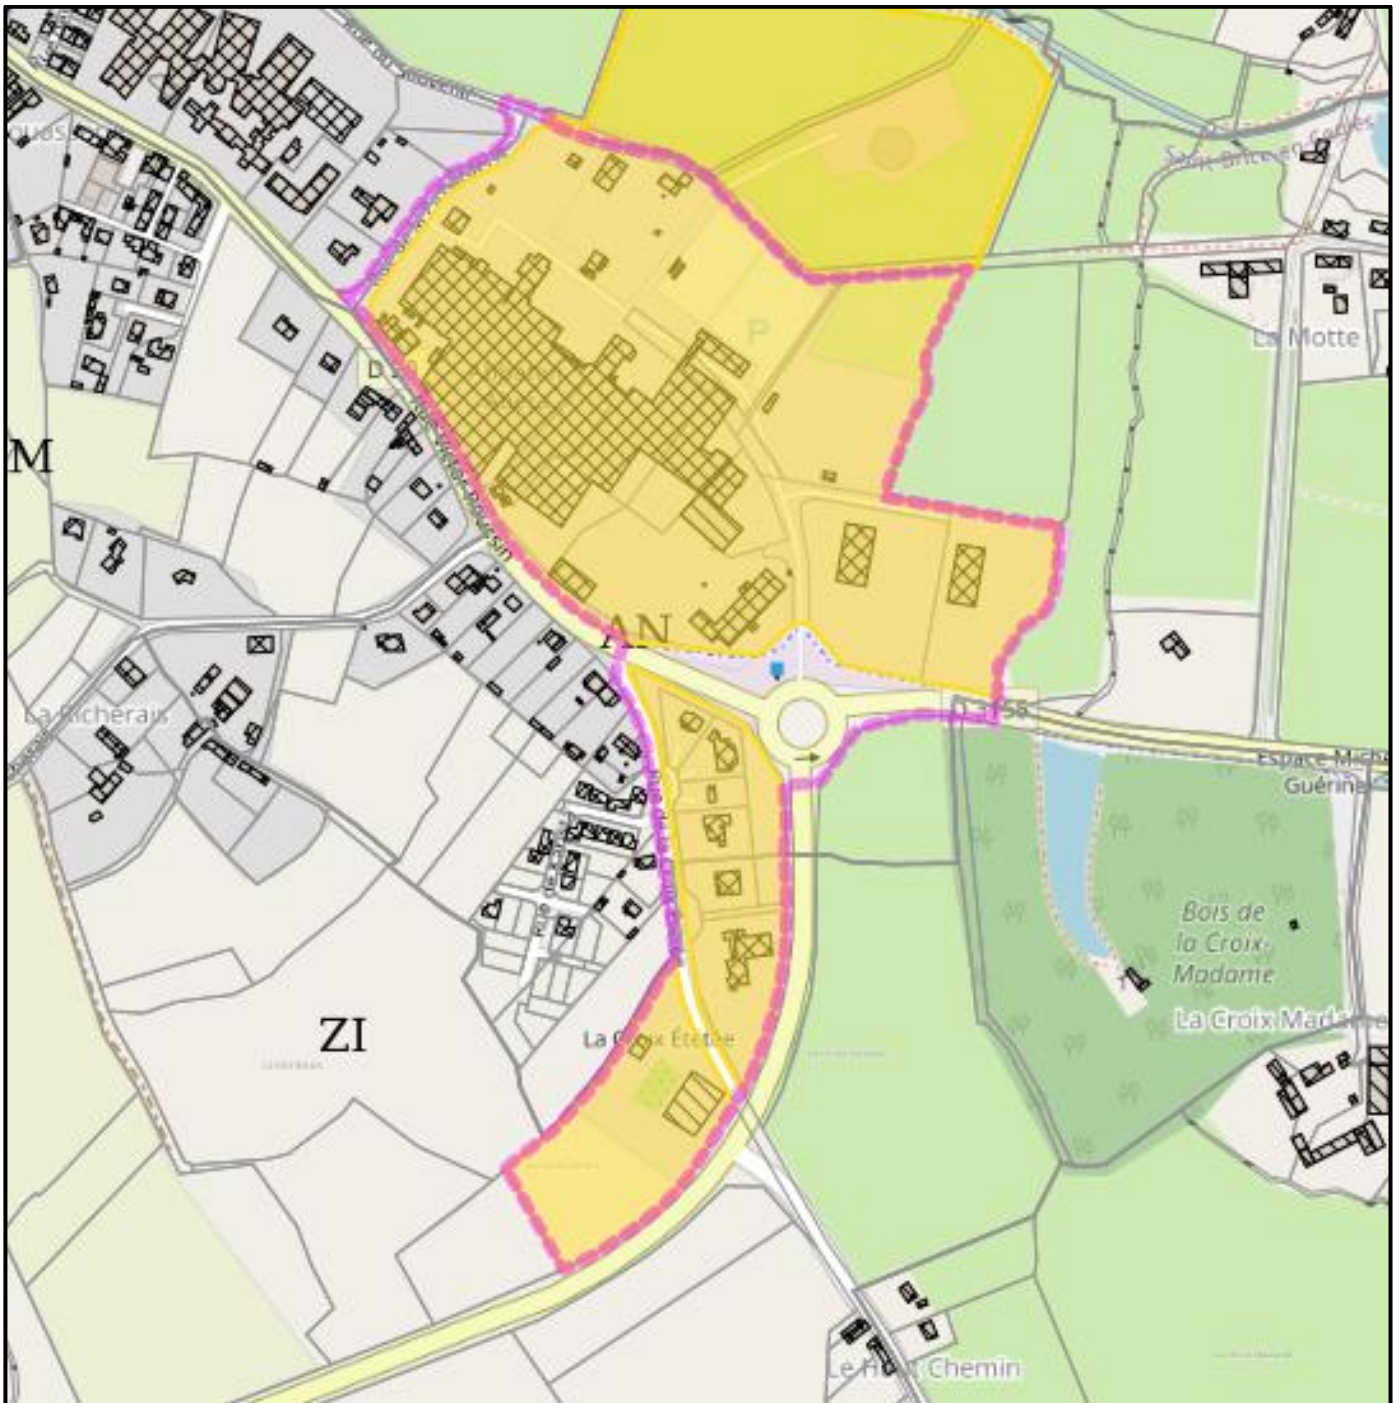

Annexe Périmètre des ZAE au 31/10/2022

I. Localisation des ZAE de Couesnon Marches de Bretagne

2. Extension Saint-Eustache 2 (Tranche 2)

3. **La Croix-Rouge** (Tranches 1 et 2) – MAEN ROCH (Saint-Brice-en-Coglès)

4. **La Brionnière** – MAEN ROCH (Saint-Brice-en-Coglès)

5. La Croix-Etétée (Tranches 1, 2, 3) – MAEN ROCH (Saint-Brice-en-Coglès)

6. La Gare – SAINT-GERMAIN-EN-COGLES

7. Les Bouvreuils – SAINT-HILAIRE-DES-LANDES

8. La Carrée – VAL-COUESNON (Antrain)

9. Plateau - VAL-COUESNON (Tremblay)

10. La Sortoire – SAINT-REMY-DU-PLAIN

11. La Gournerie – MAEN ROCH (Saint-Etienne-en-Coglès)