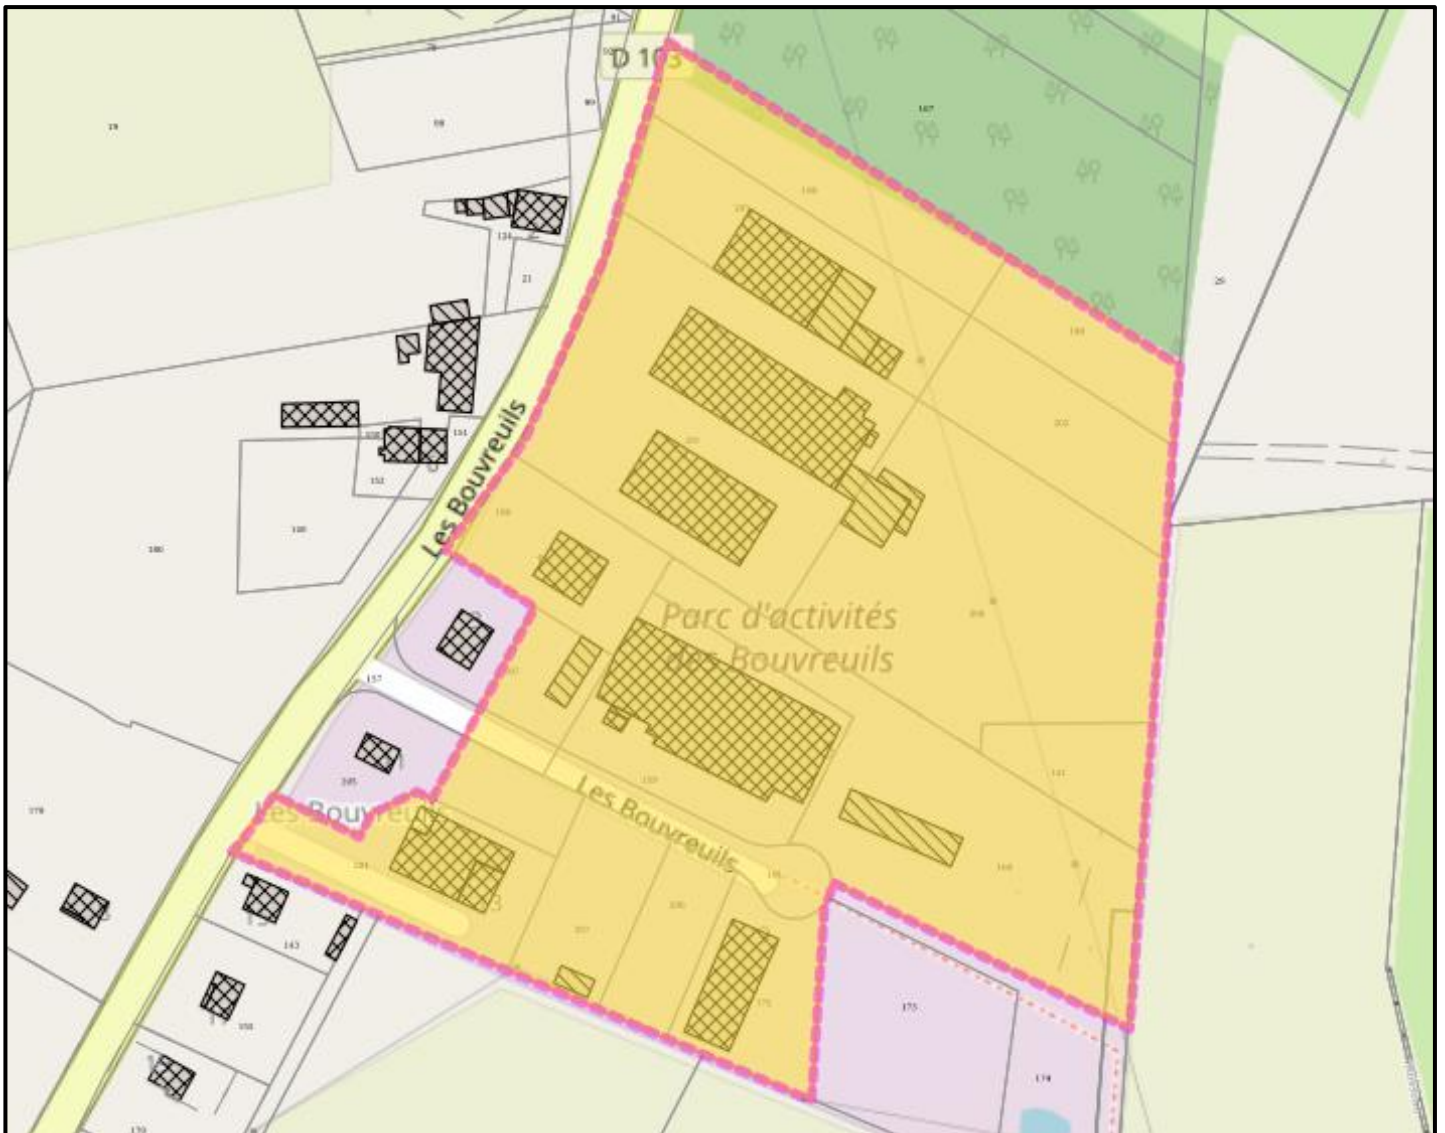

Annexe Périmètre des ZAE au 31/10/2022

I. Localisation des ZAE de Couesnon Marches de Bretagne

2. Extension Saint-Eustache 2 (Tranche 2)

3. **La Croix-Rouge** (Tranches 1 et 2) – MAEN ROCH (Saint-Brice-en-Coglès)

4. **La Brionnière** – MAEN ROCH (Saint-Brice-en-Coglès)

5. La Croix-Etétée (Tranches 1, 2, 3) – MAEN ROCH (Saint-Brice-en-Coglès)

6. La Gare – SAINT-GERMAIN-EN-COGLES

7. Les Bouvreuils – SAINT-HILAIRE-DES-LANDES

8. La Carrée – VAL-COUESNON (Antrain)

9. Plateau - VAL-COUESNON (Tremblay)

10. La Sortoire – SAINT-REMY-DU-PLAIN

11. La Gournerie – MAEN ROCH (Saint-Etienne-en-Coglès)