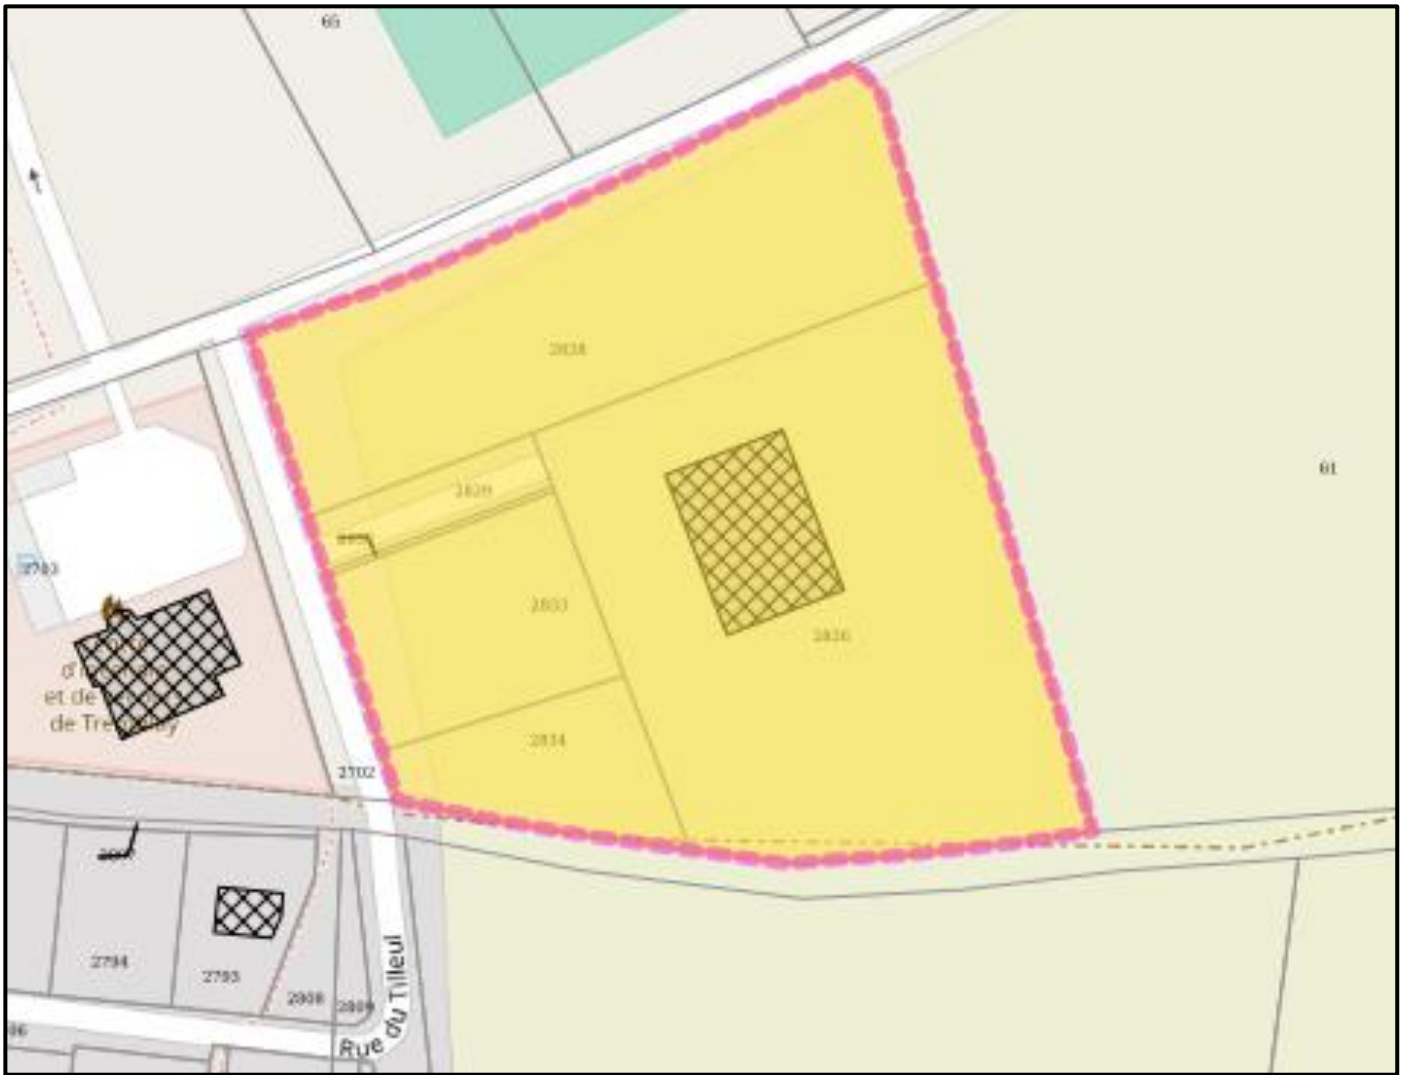

Annexe Périmètre des ZAE au 31/10/2022

I. Localisation des ZAE de Couesnon Marches de Bretagne

2. Extension Saint-Eustache 2 (Tranche 2)

3. **La Croix-Rouge** (Tranches 1 et 2) – MAEN ROCH (Saint-Brice-en-Coglès)

4. **La Brionnière** – MAEN ROCH (Saint-Brice-en-Coglès)

5. La Croix-Etétée (Tranches 1, 2, 3) – MAEN ROCH (Saint-Brice-en-Coglès)

6. La Gare – SAINT-GERMAIN-EN-COGLES

7. Les Bouvreuils – SAINT-HILAIRE-DES-LANDES

8. La Carrée – VAL-COUESNON (Antrain)

9. Plateau - VAL-COUESNON (Tremblay)

10. La Sortoire – SAINT-REMY-DU-PLAIN

11. La Gournerie – MAEN ROCH (Saint-Etienne-en-Coglès)