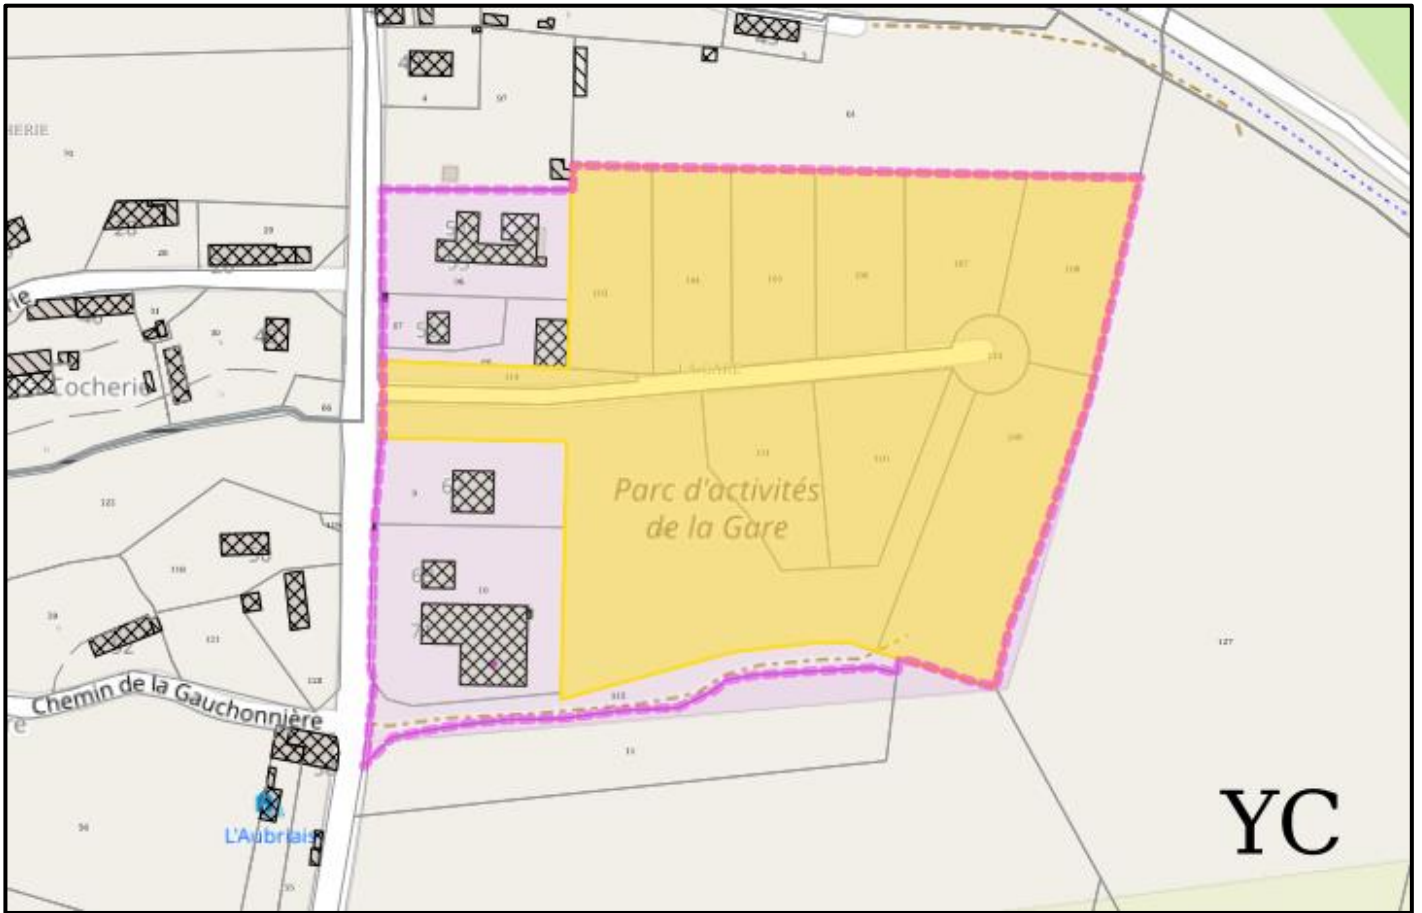

Annexe Périmètre des ZAE au 31/10/2022

I. Localisation des ZAE de Couesnon Marches de Bretagne

2. Extension Saint-Eustache 2 (Tranche 2)

3. **La Croix-Rouge** (Tranches 1 et 2) – MAEN ROCH (Saint-Brice-en-Coglès)

4. **La Brionnière** – MAEN ROCH (Saint-Brice-en-Coglès)

5. La Croix-Etétée (Tranches 1, 2, 3) – MAEN ROCH (Saint-Brice-en-Coglès)

6. La Gare – SAINT-GERMAIN-EN-COGLES

7. Les Bouvreuils – SAINT-HILAIRE-DES-LANDES

8. La Carrée – VAL-COUESNON (Antrain)

9. Plateau - VAL-COUESNON (Tremblay)

10. La Sortoire – SAINT-REMY-DU-PLAIN

11. La Gournerie – MAEN ROCH (Saint-Etienne-en-Coglès)